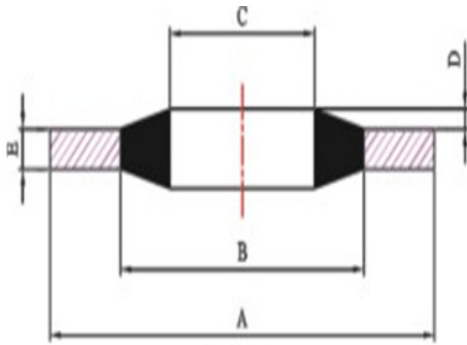

CETOPS

5XX

PROGUM	<i>SIZE</i>	<i>INDUSTRY</i>	A	B	C	D	E	F
REF.	<i>REF.</i>	<i>REF.</i>						
519	519	1/16	12.70	9.90	8.30	0.25	1.25	-
510	510	1/8	14.70	12.00	10.40	0.25	1.25	-
511	511	1/4	18.70	15.75	13.85	0.25	1.25	-
512	512	3/8	22.70	19.25	17.35	0.25	1.25	-
513	513	1/2	26.70	23.55	21.65	0.25	1.25	-
514	514	3/4	32.50	29.20	27.30	0.25	1.25	-
515	515	1	39.50	36.10	34.20	0.25	2.00	-
516	516	1.1/4	49.50	44.70	42.80	0.25	2.00	-
517	517	1.1/2	55.50	50.60	48.70	0.25	2.00	-
518	518	2	68.50	62.40	60.50	0.25	2.00	-